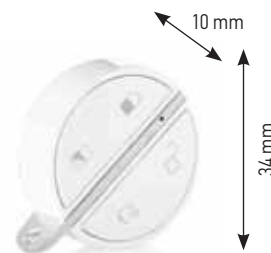

Technische Daten

Spannungsversorgung:	3V DC, CR2032 Batterie
Batterielebensdauer:	ca. 1 Jahr
Somfy Systemfunk::	868 MHz (verschlüsselt)
Abmessungen:	34 x 10 mm (Durchmesser x Höhe)
Gewicht:	12 g
Betriebstemperatur:	0°C/+45°C
Kompatibel mit:	Somfy One, Somfy One +, Somfy Home Alarm, Somfy Home Alarm Premium