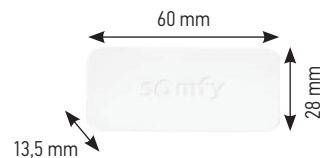

Technische Daten

Spannungsversorgung:	1,5V DC, AAA Alkaline-Batterie
Batterielebensdauer:	ca. 1 Jahr
Selbstschutz:	ja
Somfy Systemfunk::	868 MHz (verschlüsselt)
Schutzklasse:	IP54
Abmessungen:	60 x 28 x 13,5 mm (Länge x Breite x Tiefe)
Gewicht:	28 g
Betriebstemperatur:	0°C/+45°C
Kompatibel mit:	Somfy One, Somfy One+, Somfy Home Alarm, Somfy Home Alarm Premium